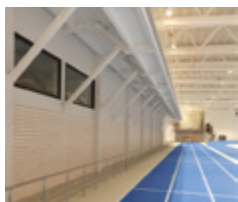

INDOOR

LEICHTATHLETIKHALLE MIT LICHTSTEUERUNG

Beleuchtung einer Leichtathletikhalle mit Lichtsteuerung, Dimmung und minimierter Blendung zur Unterstützung der Athleten.

Zu Beginn stand der Wunsch nach einer **Beleuchtung**, die für **Training und Wettkampf** geeignet ist. Besonderheit bei diesem Projekt war die Aufgabe, die **Zuschauertribüne** hauptsächlich **indirekt** zu beleuchten, um den **Fokus auf die Athleten** zu lenken.

Mit einer **Lichtsteuerung** konnten alle Anforderungen erfüllt und übertroffen werden. Durch die Möglichkeit, einzelne **Bereiche getrennt voneinander zu beleuchten**, ist für alle Sportarten die richtige Lichtsituation gegeben. Durch optimierte Positionierung der Strahler vor der Tribüne ist es wie gewünscht möglich, die **Zuschauer indirekt** zu beleuchten. Durch die zusätzliche **Dimmung** ist für einen **energiesparenden** Trainingsmodus gesorgt. Die Halle wurde von unseren zertifizierten Lichtplanern gemäß der geltenden **Normen** berechnet.

Fotos: TEC-MAR

“ Lichtsteuerung ist DIE Lösung, um Bereiche professionell so individuell wie möglich zu beleuchten und ist besonders bei Sporthallen gefragt. ”

Martin Fink
Unternehmenskommunikation

LICHTSYSTEME