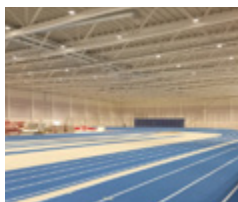

Fotos: TEC-MAR

“ Lichtsteuerung ist DIE Lösung, um Bereiche professionell so individuell wie möglich zu beleuchten und ist besonders bei Sporthallen gefragt. ”

Martin Fink
Unternehmenskommunikation

LICHTSYSTEME