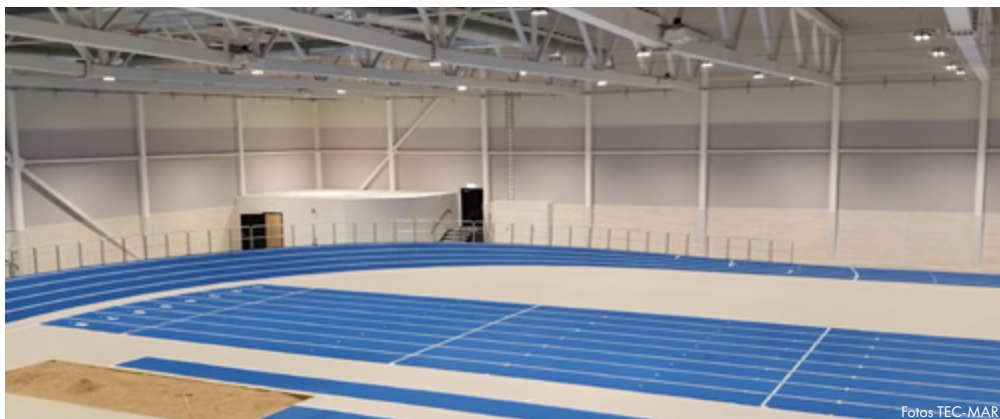

INDOOR

LEICHTATHLETIKHALLE MIT LICHTSTEUERUNG

Beleuchtung einer Leichtathletikhalle mit Lichtsteuerung, Dimmung und minimierter Blendung zur Unterstützung der Athleten.

Zu Beginn stand der Wunsch nach einer **Beleuchtung**, die für **Training und Wettkampf** geeignet ist. Besonderheit bei diesem Projekt war die Aufgabe, die **Zuschauertribüne** hauptsächlich **indirekt** zu beleuchten, um den **Fokus auf die Athleten** zu lenken.

Mit einer **Lichtsteuerung** konnten alle Anforderungen erfüllt und übertroffen werden. Durch die Möglichkeit, einzelne **Bereiche getrennt voneinander zu beleuchten**, ist für alle Sportarten die richtige Lichtsituation gegeben. Durch optimierte Positionierung der Strahler vor der Tribüne ist es wie gewünscht möglich, die **Zuschauer indirekt** zu beleuchten. Durch die zusätzliche **Dimmung** ist für einen **energiesparenden** Trainingsmodus gesorgt. Die Halle wurde von unseren zertifizierten Lichtplanern gemäß der geltenden **Normen** berechnet.

PROJEKT FACTS

KUNDE	Friidrottshallen
ORT	Schweden
FLÄCHE	3.200 m ²
DATUM	2020

PRODUKT FACTS

LEISTUNG	280 W
LUMEN	37.000 lm
IP-KLASSE	66
TECHNOLOGIE	LED
DIMMBAR	ja
AUFHÄNGUNG	Bügelmontage
PRODUKT	TEC-MAR LORD 4